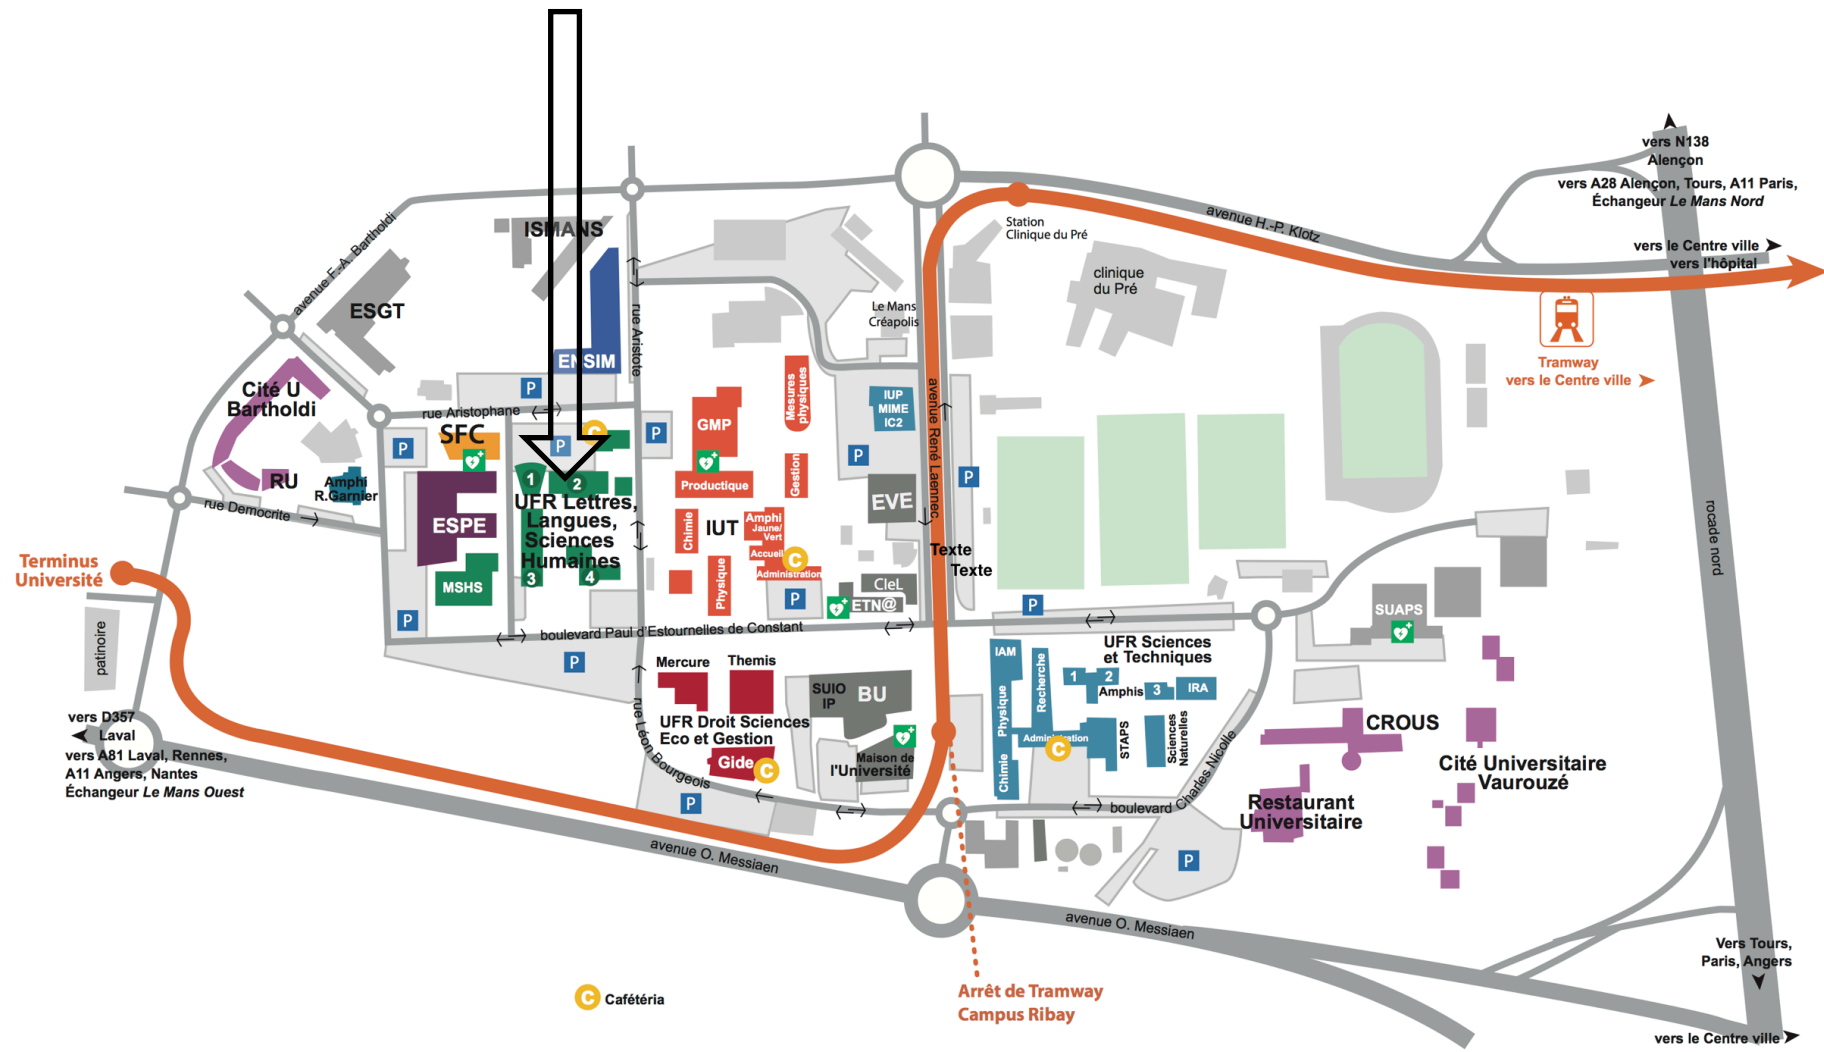

15 ET 16 NOVEMBRE 2017

Les sciences du football : la formation du jeune footballeur

AMPHI MERSENNE | LE MANS UNIVERSITÉ
Tramway T1 Université, arrêt Campus-Ribay

<https://sciencesdufoot.sciencesconf.org>

Contact :
Faculté des Sciences & Techniques
sciencesdufoot@sciencesconf.org
02 43 83 36 01

**Lieu du colloque : Amphi Mersenne
avec plusieurs parkings à proximité**

C Cafétéria

Arrêt de Tramway
Campus Ribay